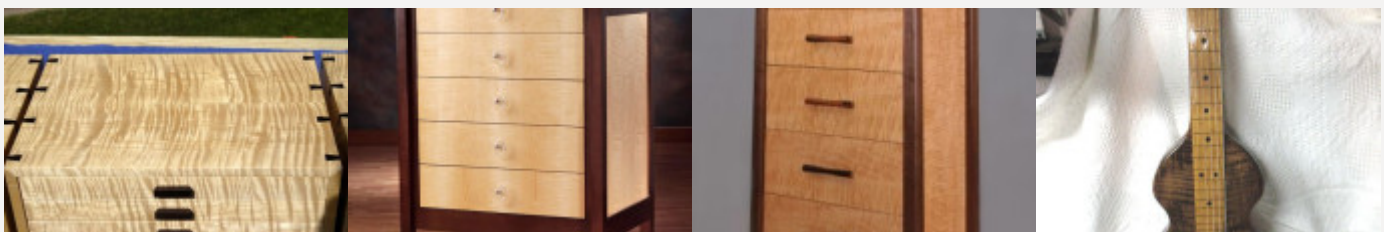


 → Інтер'єр → Шпон → Клен кучерявий (шпон)

Клен кучерявий (шпон)

Latin: Acer platanoides L.

Приклади практичного застосування

Опис

Клен кучерявий ще називають хвилястим, завдяки унікальному візерунку деревини. Струганий шпон цієї породи має приємний світло-жовтий колір, іноді з ненав'язливим рожевим відтінком. Клен кучерявий належить до дорогих видів оздоблювальних матеріалів. Найчастіше він використовується для виготовлення світлих меблевих гарнітурів, рідше – для оздоблення салонів дорогих авто. Популярні великі стільниці з хвилястого клена, оскільки вони можуть повністю передати красу незвичайного візерунка. Струганий шпон клена також використовують дизайнери для візуального розширення невеликих кімнат, а також для декору кімнат з недостатнім освітленням. Приємна золотиста деревина привносить світлі акценти в інтер'єр, наповнює його теплом. Найчастіше застосовується для контрасту. Добре поєднується зі шпоном плодкових дерев: вишні, яблуні та дубовим шпоном. **ТЕХНІЧНІ ХАРАКТЕРИСТИКИ** Клен кучерявий належить до міцних, щільних порід. Попри це кленовий шпон добре полірується, чудово взаємодіє з фарбами, лаками та морилками. Шпон клена стійкий до витирання, має високий опір до розколювання, що відкриває широкі можливості для тонкої різки та втілення різноманітних дизайнерських рішень. Шпон потребує додаткової обробки засобами, що захищають від надмірного впливу вологи. Купити шпон кучерявого клена можна в компанії «Праліс». Обговорити об'єми поставок та терміни виконання замовлення можна за контактними номерами телефонів. Гарантуємо якість та натуральність продукції. Звертайтеся!

Країни походження:

Центральна Європа

Наявність на складі: В наявності

Код продукту: WA0002

0,00 € /кв.м

Основні характеристики

Колористика	Світло-жовтий колір з ненав'язливим рожевим відтінком.
Походження	Центральна Європа
Товщина	0,6 мм
Застосування	Виготовлення якісних меблевих гарнітурів, декоративних настінних панелей, оздоблення салонів авто