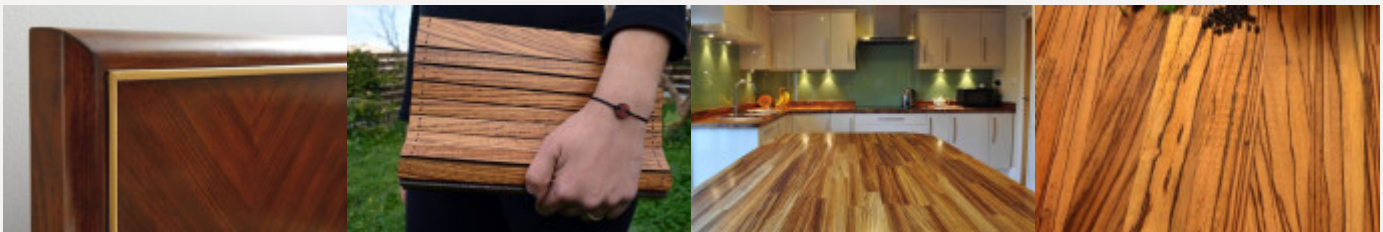

 → Інтер'єр → Екзотична деревина → Зебрано

Зебрано

Приклади практичного застосування

Опис

Країни походження:

Африка (Камерун, Габон, Конго)

Наявність на складі: В наявності

Код продукту: ED0011

0,00 € /куб.м

Основні характеристики

Колористика	колір світло-коричневий або кремовий колір з темно-чорно-коричневими смужками, котрі нагадують смужки зебри. Текстура досить груба з відкритими порами. Малюнок створюється насамперед контрастними смугастими прожилками
Походження	Африка (Камерун, Габон, Конго)
Механічні властивості	Деревина добре ріжиться, довго сушиться через свою щільність. При обробці вимагає гострого та твердого інструменту, це пов'язано з наявністю твердих мінеральних включень та системою перемінних волокон. Деревний пил може бути причиною подразнень шкіри та очей. Використання цвяхів і саморізів дає хороші результати за умови попереднього свердління, як альтернатива можливе склеювання, що також дає міцний зв'язок. Добре піддається шліфуванню та поліруванню. Добре сприймає лакофарбові засоби, котрі підкреслюють її естетичні якості.
Пружність	16,37 GPa
Об'ємна усадка	17,8%
Радіальна усадка	7.6%
Тангенціальна усадка	10,8%
Питома вага	805 кг/м3
Стійкість	стійкий до пошкоджень комахами, та стійкий до гниття.
Типові вади	часті тріщини, повороти волокон, мінеральні включення, пухирі.
Застосування	меблі, шпон, внутрішнє оздоблення, сувенірна та ексклюзивна продукція.